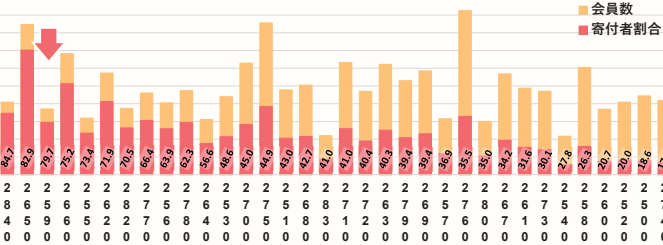

夏季交流バス旅行に参加

ブドウ狩り

寄付実績

特別寄付者割合

・全国平均 47.3% 当地区 **79.7%**
最大 84.7%(2840)、最小 17.3%(2740)

当地区の学友会活動

地区大会

ドリンク コーナーで
母国のお菓子とお茶を提供