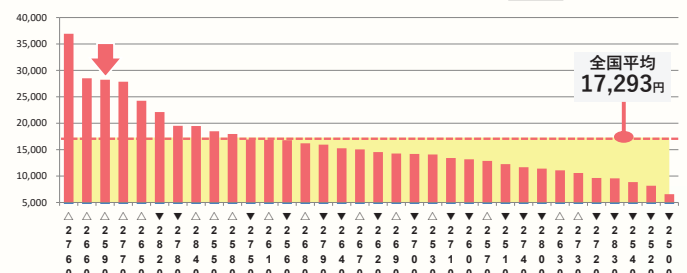

03 寄付金の状況

寄付実績 個人平均寄付額

- 当地区の平均寄付額 **28,232**円 (第 **3**位)