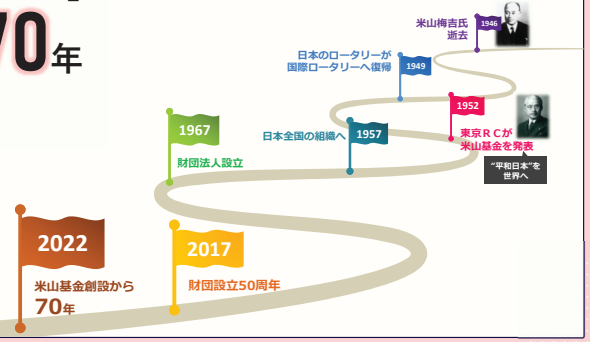

10月19日川中島中学校のふれあい講座、献血について、血液センターの講座終了しました。

◎親睦活動委員会 布川 浩 委員長

3クラブ合同夜間移動例会のご案内

〜〜 小野邊 薫 様 卓話 〜

●閉会宣言並びに点鐘 竹中 裕彦 会長

2024年11月16日(土)は **地区大会** です。

@パシフィコ横浜

クラブ会報委員会 奥山啓寛 檜山雄彦 清水暁

外国人留学生への奨学金

ロータリー 米山記念 奨学事業

国際ロータリー第2990地区 米山記念奨学委員会

2024年9月

「米山基金」 から70年

01

米山記念奨学事業とは？

国際ロータリー（RI）と米山

- 2002 ロータリー研究会のプログラムに
- 2004 RI理事会で米山記念奨学事業が称賛される
- 2007 ロータリーの多地区合同活動としての手続きを完了
- 2014 国際ロータリーが学友の定義拡大、米山学友も「ロータリーの学友」に
- 2016 ソウル国際大会で初の分科会開催

米山記念奨学事業の概要

- 日本のロータリー独自の事業（RIが定める多地区合同活動の手続きを完了）
- 日本で学ぶ外国人留学生を支援（公益財団法人を設立し運営）
- 世話クラブ・カウンセラー制度で交流を重視“人を育てる事業”