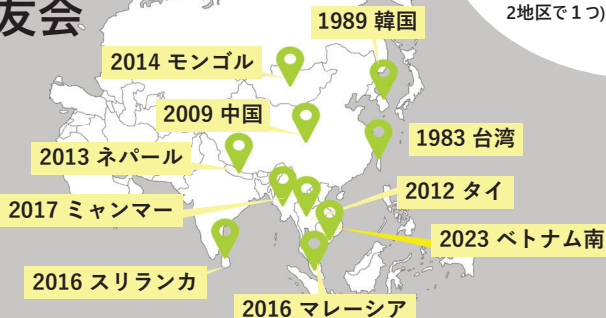

夏季交流バス旅行に参加

ブドウ狩り

寄付実績

特別寄付者割合

・全国平均 47.3% 当地区 **79.7%**
最大 84.7%(2840)、最小 17.3%(2740)

当地区の学友会活動

地区大会

ドリンク コーナーで
母国のお菓子とお茶を提供

ホームカミング制度
母国から学友を招聘しスピーチ
タイ学友会を作ったインタラチットさん

04 巣立った 米山奨学生

当地区の学友会活動

国際料理大会

母国の料理をみんなで手作り
ロータリアンへの感謝の気持ち

学友総会

現役奨学生と共に学友総会
鶴見 總持寺にて

米山 学友会

日本国内³³
(北海道のみ
2地区で1つ)

当地区の学友会活動

奨学生を囲む集い

得意のダンスで
会場を盛り上げてくれました

米山奨学生終了式

奨学期間が終了した学生を
学友会の仲間に迎え入れます

台湾
米山学友会

日本人への奨学金16年目、累計61人支援。
日本留学推進活動も。