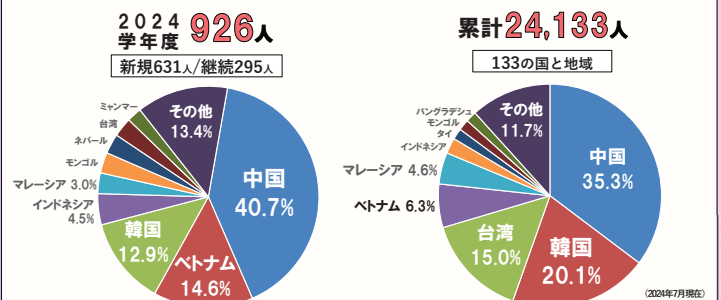

外国人留学生への奨学金

ロータリー 米山記念 奨学事業

国際ロータリー第2990地区 米山記念奨学委員会

2024年9月

「米山基金」 から70年

01

米山記念奨学事業とは？

国際ロータリー（RI）と米山

02

米山奨学生

日本のロータリーの父

米山 梅吉氏 (1868-1946)

- ポール・ハリス氏と同じ1868年に誕生
- ダラスRC会員の福島喜三次氏と米国で出会い、1920年、日本で最初のロータリークラブ、東京RCを創立
- 日本初の信託会社、三井信託株式会社を設立

国内最大級の奨学生数

Q 中国人奨学生の割合は増えていますか？

- ✓この10年間は大きな増減なし
- ✓日本の高等教育機関で学ぶ外国人留学生の**46.6%**が中国人
- ✓指定校に在籍する留学生の**55.2%**が中国人
- ✓各地区選考委員会は偏りをなくすよう努力
(中国国内の出身地域が多様となるよう配慮など)

ご寄付は奨学事業に 全体支出の97%が事業費

- 2023-24年度は高額寄付もあり、前年度から2,300万円増

奨学生の選考

採用基準 (全国統一)

- 勉学への意欲、人物面・学業面が優秀、将来日本との懸け橋になりうる人材
- 家庭状況、経済状況は評価対象外

寄付金の種類

米山奨学会への寄付は寄付金控除の対象です

普通寄付金