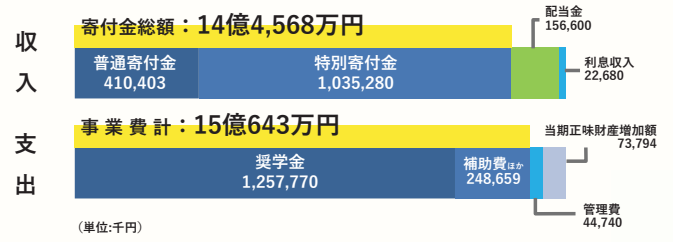

- 2002 ロータリー研究会のプログラムに
- 2004 RI理事会で米山記念奨学事業が称賛される
- 2007 ロータリーの多地区合同活動としての手続きを完了
- 2014 国際ロータリーが学友の定義拡大、米山学友も「ロータリーの学友」に
- 2016 ソウル国際大会で初の分科会開催

米山記念奨学事業の概要

- 日本のロータリー独自の事業（RIが定める多地区合同活動の手続きを完了）
- 日本で学ぶ外国人留学生を支援（公益財団法人を設立し運営）
- 世話クラブ・カウンセラー制度で交流を重視“人を育てる事業”

02

米山奨学生

日本のロータリーの父

米山 梅吉氏 (1868-1946)

- ポール・ハリス氏と同じ1868年に誕生
- ダラスRC会員の福島喜三次氏と米国で出会い、1920年、日本で最初のロータリークラブ、東京RCを創立
- 日本初の信託会社、三井信託株式会社を設立

国内最大級の奨学生数

Q 中国人奨学生の割合は増えていますか？

- ✓この10年間は大きな増減なし
- ✓日本の高等教育機関で学ぶ外国人留学生の**46.6%**が中国人
- ✓指定校に在籍する留学生の**55.2%**が中国人
- ✓各地区選考委員会は偏りをなくすよう努力
(中国国内の出身地域が多様となるよう配慮など)

ご寄付は奨学事業に 全体支出の97%が事業費

- 2023-24年度は高額寄付もあり、前年度から2,300万円増

奨学生の選考

採用基準 (全国統一)

- 勉学への意欲、人物面・学業面が優秀、将来日本との懸け橋になりうる人材
- 家庭状況、経済状況は評価対象外

寄付金の種類

米山奨学会への寄付は寄付金控除の対象です

普通寄付金